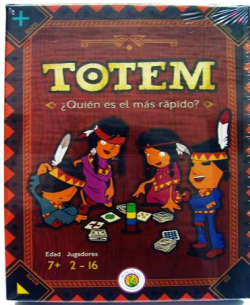

PALILLO CON IMÁN

6190019

\$85

IMANES

6190021 - CHICOS - \$80

6190022 - GRANDES - \$90

JUEGO TOTEM

6190026
\$440